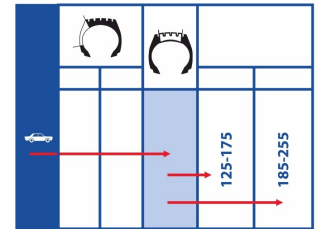

**ЛЕГКОВОЙ ТРАНСПОРТ**

	БОК, мм		БЕГОВАЯ	РАЗМЕРЫ ЛЕГКОВЫХ ШИН	
	A	R		125-175	185-255
	6	13	6	10	10
	6	40	6	12	12
	6	50	6	14	14
	10	10	10	10	10
	10	40	10	12	12
	10	50	10	14	14
	15	15	15	15	15
	15	20	15	18	18
	13	40	13	12	12
	13	50	13	14	14
	20	40	20	12	14
	20	50	20	14	14
	25	40	25	14	14
	25	50	25	14	22
	10	60	—	—	22
	30	70	—	—	23
	40	50	15	—	231
	45	40	20	—	251
	55	55	25	—	252

Артикул	Размер, мм	кол. во слов	кол. во в упаковке, шт
RX-10	85x65	1	20
RX-12	120x75	1	10
RX-14	150x80	1	10
RX-15	90x75	1	20
RX-18	110x75	2	10
RX-19	120x105	2	10
RX-20	145x90	2	10
RX-22	180x80	2	10
RX-23	185x110	2	10
RX-231	155x110	2	10
RX-24	220x80	2	10
RX-251	145x115	2	10
RX-252	165x125	2	10
RX-26	250x90	3	10
RX-33	125x100	3	10
RX-40	220x120	3	10

**КОММЕРЧЕСКИЙ ТРАНСПОРТ ИЛИ ЛЕГКИЙ ГРУЗОВОЙ ТРАНСПОРТ**

	БОК		БЕГОВАЯ	РАЗМЕР ШИНЫ
	A	R		
	10	10	6	12
	1 трос	40	—	20
	1 трос	75	—	22
	—	—	12	15
	2 трос	20	—	20
	2 трос	65	—	22
	10	20	12	18
	10	40	—	20
	10	60	—	22
	10	80	—	26
	10	70	—	24
	13	65	—	23
	15	20	15	19
	20	50	20	23
	20	35	16	231
	25	20	16	251
	40	20	18	252
	—	—	25	33
	25	50	25	40