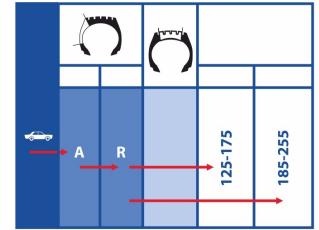

**ЛЕГКОВОЙ ТРАНСПОРТ**

	БОК, мм		БЕГОВАЯ	РАЗМЕРЫ ЛЕГКОВЫХ ШИН	
	A	R		125-175	185-255
	6	13	6	10	10
	6	40	6	12	12
	6	50	6	14	14
	10	10	10	10	10
	10	40	10	12	12
	10	50	10	14	14
	15	15	15	15	15
	15	20	15	18	18
	13	40	13	12	12
	13	50	13	14	14
	20	40	20	12	14
	20	50	20	14	14
	25	40	25	14	14
	25	50	25	14	22
	10	60	—	—	22
	30	70	—	—	23
	40	50	15	—	231
	45	40	20	—	251
	55	55	25	—	252

Артикул	Размер, мм	кол. во слов	кол. во в упаковке, шт
RX-10	85x65	1	20
RX-12	120x75	1	10
RX-14	150x80	1	10
RX-15	90x75	1	20
RX-18	110x75	2	10
RX-19	120x105	2	10
RX-20	145x90	2	10
RX-22	180x80	2	10
RX-23	185x110	2	10
RX-231	155x110	2	10
RX-24	220x80	2	10
RX-251	145x115	2	10
RX-252	165x125	2	10
RX-26	250x90	3	10
RX-33	125x100	3	10
RX-40	220x120	3	10

**КОММЕРЧЕСКИЙ ТРАНСПОРТ ИЛИ ЛЕГКИЙ ГРУЗОВОЙ ТРАНСПОРТ**

	БОК		БЕГОВАЯ	РАЗМЕР ШИНЫ
	A	R		
	10	10	6	12
	1 трос	40	—	20
	1 трос	75	—	22
	—	—	12	15
	2 трос	20	—	20
	2 трос	65	—	22
	10	20	12	18
	10	40	—	20
	10	60	—	22
	10	80	—	26
	10	70	—	24
	13	65	—	23
	15	20	15	19
	20	50	20	23
	20	35	16	231
	25	20	16	251
	40	20	18	252
	—	—	25	33
	25	50	25	40