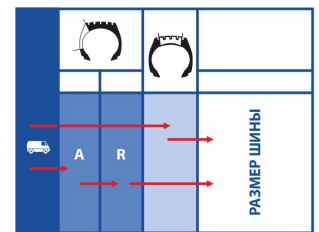

**ЛЕГКОВОЙ ТРАНСПОРТ**

	БОК, мм		БЕГОВАЯ	РАЗМЕРЫ ЛЕГКОВЫХ ШИН	
	A	R		125-175	185-255
	6	13	6	10	10
	6	40	6	12	12
	6	50	6	14	14
	10	10	10	10	10
	10	40	10	12	12
	10	50	10	14	14
	15	15	15	15	15
	15	20	15	18	18
	13	40	13	12	12
	13	50	13	14	14
	20	40	20	12	14
	20	50	20	14	14
	25	40	25	14	14
	25	50	25	14	22
	10	60	—	—	22
	30	70	—	—	23
	40	50	15	—	231
	45	40	20	—	251
	55	55	25	—	252

Артикул	Размер, мм	кол. во слов	кол. во в упаковке, шт
RX-10	85x65	1	20
RX-12	120x75	1	10
RX-14	150x80	1	10
RX-15	90x75	1	20
RX-18	110x75	2	10
RX-19	120x105	2	10
RX-20	145x90	2	10
RX-22	180x80	2	10
RX-23	185x110	2	10
RX-231	155x110	2	10
RX-24	220x80	2	10
RX-251	145x115	2	10
RX-252	165x125	2	10
RX-26	250x90	3	10
RX-33	125x100	3	10
RX-40	220x120	3	10

**КОММЕРЧЕСКИЙ ТРАНСПОРТ ИЛИ ЛЕГКИЙ ГРУЗОВОЙ ТРАНСПОРТ**

	БОК		БЕГОВАЯ	РАЗМЕР ШИНЫ
	A	R		
	10	10	6	12
	1 трос	40	—	20
	1 трос	75	—	22
	—	—	12	15
	2 трос	20	—	20
	2 трос	65	—	22
	10	20	12	18
	10	40	—	20
	10	60	—	22
	10	80	—	26
	10	70	—	24
	13	65	—	23
	15	20	15	19
	20	50	20	23
	20	35	16	231
	25	20	16	251
	40	20	18	252
	—	—	25	33
	25	50	25	40